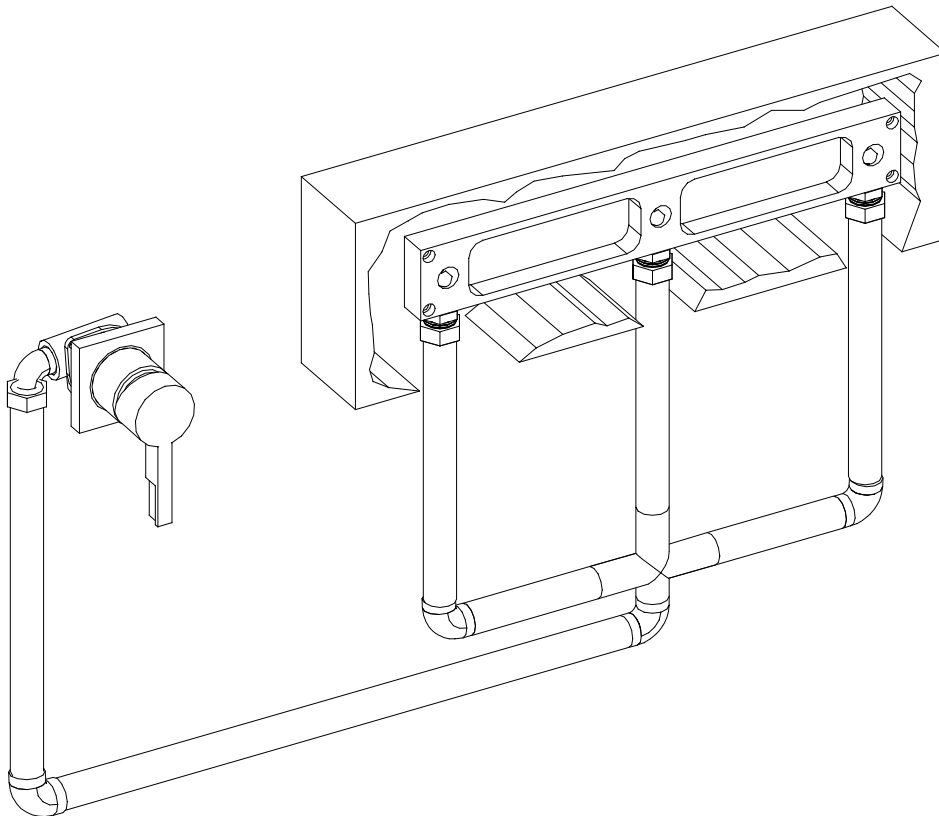

NEVE

ISTRUZIONI DI MONTAGGIO
FITTING INSTRUCTIONS

ORIZZONTI

OZT12X5047B

1

2

3

20 mm

50 mm

4

 B x 3

 C x 3

1

2

3

4