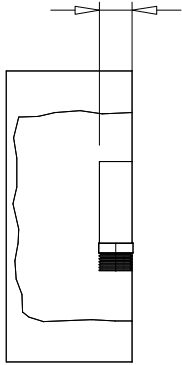

NEVE

ISTRUZIONI DI MONTAGGIO
FITTING INSTRUCTIONS

ORIZZONTI

OZT12X5047B

1

2

3

20 mm

50 mm

4

 B x 3

 C x 3

1

2

3

4