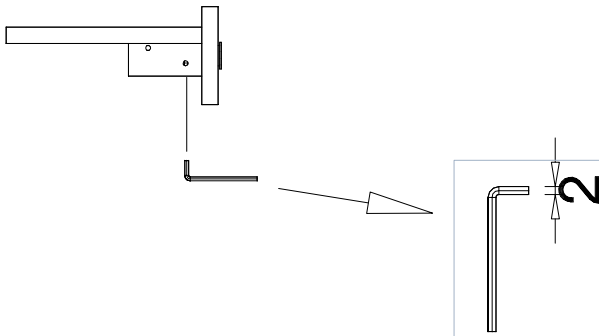

NEVE

ISTRUZIONI DI MONTAGGIO
FITTING INSTRUCTIONS

ORIZZONTI

OZT12X5047B

1

2

3

20 mm

50 mm

4

 B x 3

 C x 3

1

2

3

4