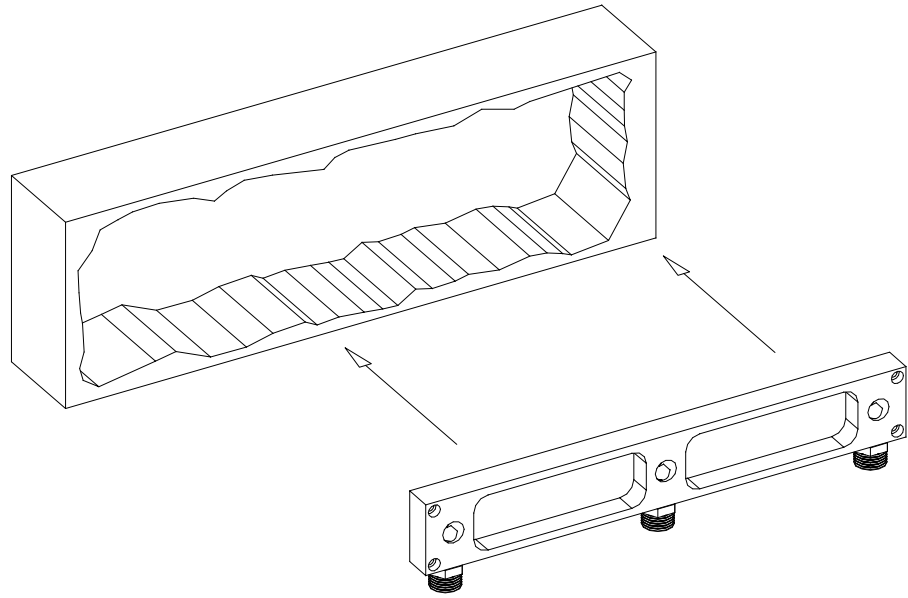

NEVE

ISTRUZIONI DI MONTAGGIO
FITTING INSTRUCTIONS

ORIZZONTI

OZT12X5047B

1

2

3

20 mm

50 mm

4

 B x 3

 C x 3

1

2

3

4